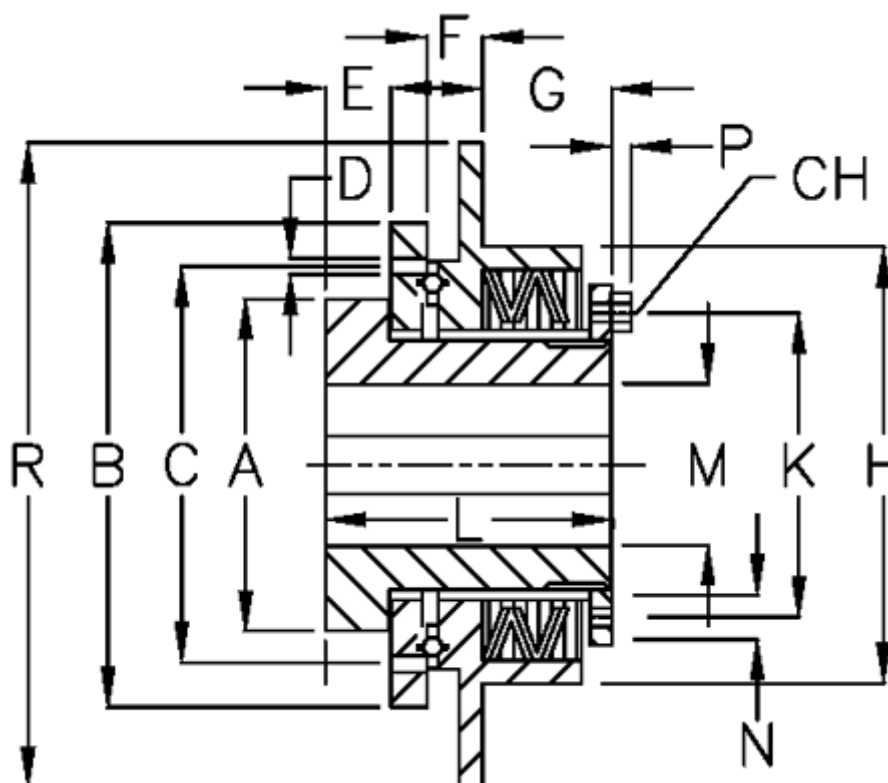

Varenummer: 46952011  
 Beskrivelse: Safeguard mini E 20 S

## Mål

A = 36  
 B = 55  
 C = 46  
 CH = 7  
 D = 6xM5  
 E = 11.5  
 F = 5.5  
 G = 21.7

H = 53  
 K = 38  
 L = 50  
 M max = 20  
 M min = 7  
 N = 3  
 P = 2.8  
 R = 80

Tallerkenfjeder monteret = 5x1S  
 Tallerkenfjeder udførelse = S - let